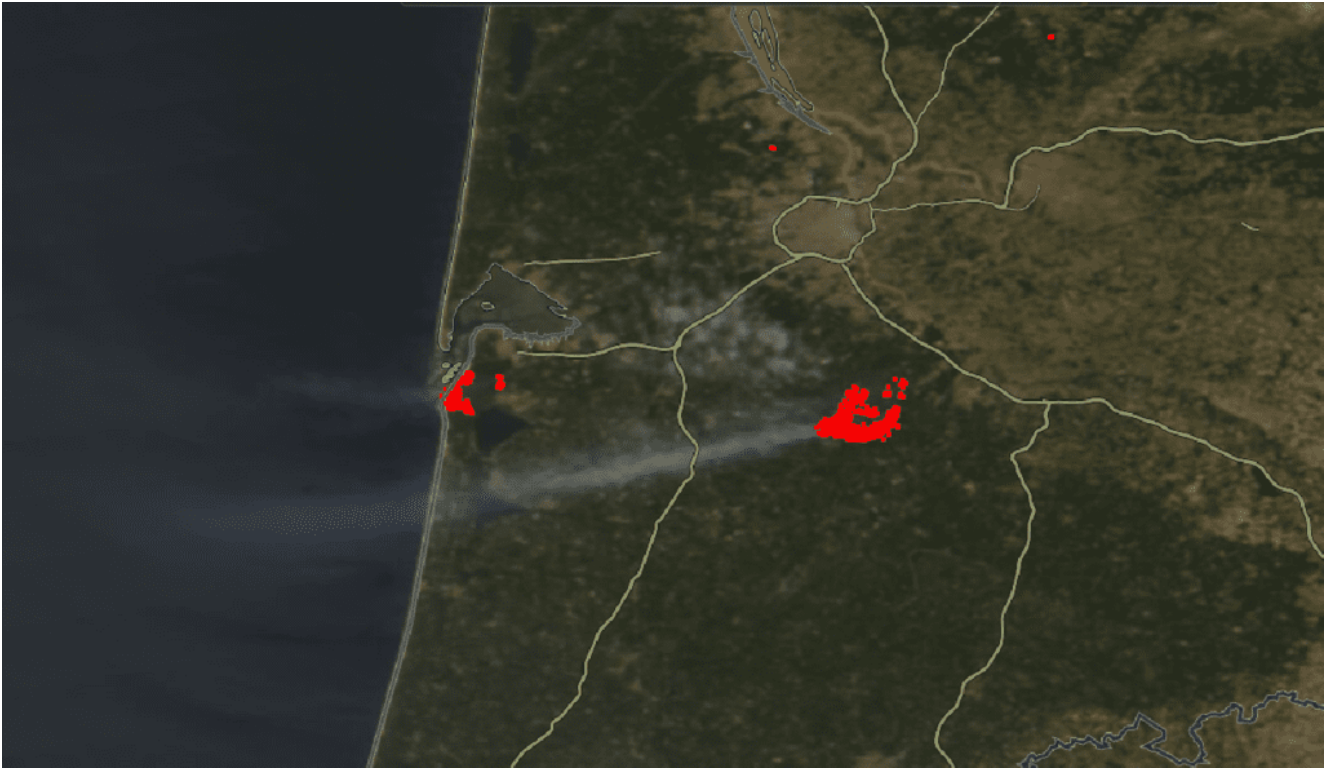

Les incendies en Gironde vu depuis l'espace par les satellites de la Nasa

Ce matin 18 juillet, le feu s'est étendu à 4200 ha sur le Bassin d'Arcachon.

Les fumées sont visibles depuis l'espace, en témoignent ces images des satellites de la NASA.

Lien du site : <https://firms.modaps.eosdis.nasa.gov/map/#d:24hrs;@-1.2,44.5,14z>