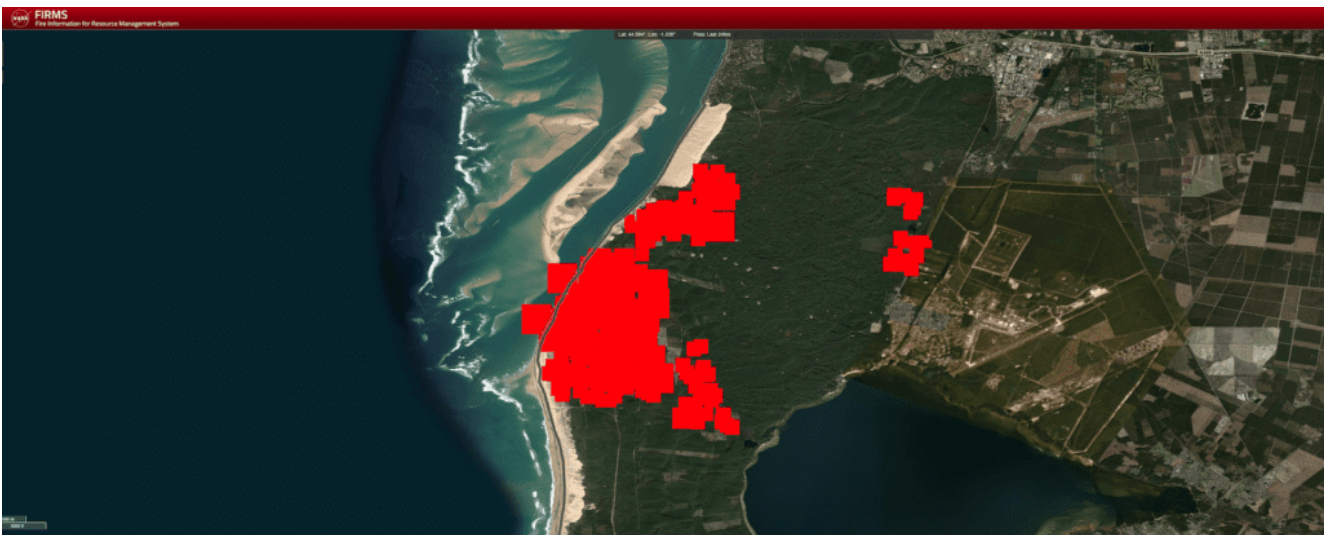

Les incendies en Gironde vu depuis l'espace par les satellites de la Nasa

Ce matin 18 juillet, le feu s'est étendu à 4200 ha sur le Bassin d'Arcachon.

Les fumées sont visibles depuis l'espace, en témoignent ces images des satellites de la NASA.

Lien du site : <https://firms.modaps.eosdis.nasa.gov/map/#d:24hrs;@-1.2,44.5,14z>